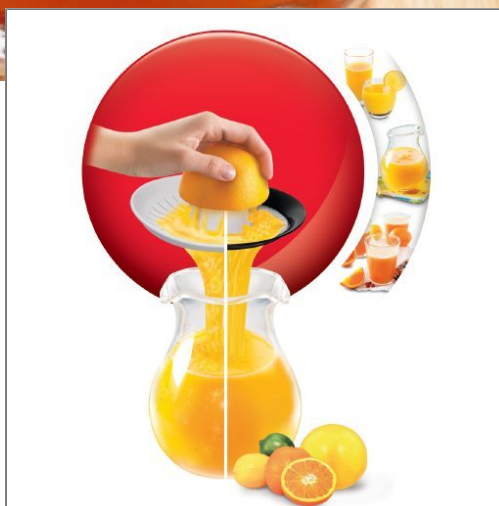

Moulinex®

vitapress 1000_presse-agrumes

VITAPRESS 1 L
Presse-agrumes 1 L Blanc/Gris foncé
PC302B10

Du jus frais avec ou sans pulpe !

Le presse-agrumes de tous les jours pour tous les goûts en version XXL pour une capacité familiale 1 L !

Avec le Vitapress, vous pouvez presser facilement et rapidement votre jus d'agrumes. Vous disposez d'un second filtre à pulpe pour un jus personnalisé, avec ou sans pulpe.

Le presse-agrumes de tous les jours pour tous les goûts !

Avec le Vitapress, vous pouvez extraire facilement et rapidement votre jus d'agrumes avec ou sans pulpe.

BENEFICES DU PRODUIT

Double sens de rotation du cône

Les 2 sens de rotation du cône garantissent une quantité de jus plus conséquente à partir de la même quantité d'agrumes.

Fonction marche-arrêt automatique

Une simple pression sur le cône et votre jus commence à s'écouler.

2 filtres (avec ou sans pulpe)

Un filtre en plastique + un filtre en métal pour choisir un jus avec ou sans pulpe.