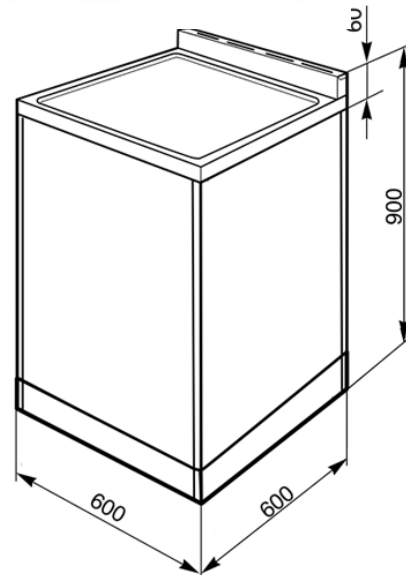

CLASSE ENERGETIQUE A - A

EAN 13 - 8017709210632

PLAN DE CUISSON GAZ

4 brûleurs dont :

Arrière gauche : 1,8 kW

Avant gauche : ultra-rapide 4,20 kW

Arrière droit : 1,80 kW

Avant droit : 1,00 kW

Puissance nominale gaz : 8,80 kW

Grilles en fonte

Chapeaux de brûleurs émaillés fonte

Allumage électronique intégré aux manettes

Sécurité **thermocouples** rapides

Brûleurs réglés au gaz naturel

Injecteurs gaz butane/propane fournis

Cuvette anti débordement

FOUR PRINCIPAL ÉLECTRIQUE EASY TO CLEAN :

1 fonction

Programmateur électronique début et fin de cuisson

Thermostat réglable 50 - 245°C

Chaleur Tournante

Volume net 61 litres, brut 68 litres

4 niveaux de cuisson

Supports latéraux en métal

Porte intérieure plein verre démontable

Porte tempérée double vitre

Eclairage 1 lampe

Email « Ever Clean » de couleur grise

Consommation d'énergie en convection forcée : 0,79 kW

Ventilation forcée de refroidissement

FOUR SECONDAIRE STATIQUE :

4 fonctions

Thermostat réglable 50 - 245°C

Volume net 36 litres, brut 41 litres

2 niveaux de cuisson

Supports latéraux en métal

Porte intérieure plein verre démontable

Porte tempérée double vitre

Eclairage 1 lampe

Email « Ever Clean » de couleur grise

Puissance gril fort : 2,70 kW

Consommation d'énergie en convection naturelle : 0,74 kW

Ventilation forcée de refroidissement

Puissance nominale : 5,50 kW

Accessoires:

1 kit rails télescopiques à sortie partielle

3 grilles

2 lèchefrites (profondeur 40 mm) avec grille intégrée

Support pour WOK en fonte

Dosseret noir, côtés et plinthe anthracite

Disponible dans les versions suivantes :

TR62P

Crème

TR62BL

Noir