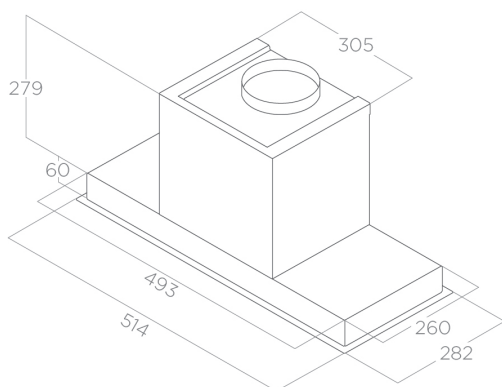

- Strip led
- Classe énergétique A
- Puissance max 690 m³/h

Famille:
HIDDEN 2.0

Référence:
PRF0092333A

Description commerciale:
HIDDEN 2.0 IX/A/60

INSTALLATION

Largeur	60 cm
Mode d'installation	Extraction ou recyclage
Sortie	150 mm
Distance minimale de la plaque électrique	50 cm
Distance minimale de la plaque à gaz	58 - 60 cm
Absorption	277 W

ÉCLAIRAGE

Type et puissance d'éclairage	Strip Led 1x7 W
Température Eclairage Kelvin	3500 K
Intensité Eclairage Lux	365 Lx

LOGISTIQUE

Code EAN	8020283036543
Poids net	9,3 kg
Poids brut	11,7 kg
Longueur emballage	425 mm
Largeur emballage	640 mm
Hauteur emballage	415 mm
Quantité par palette	16

- Strip led
- Energieklasse A
- Max. vermogen 690 m³/u.

Familie:
HIDDEN 2.0

Referentie:
PRF0092333A

Commerciële omschrijving:
HIDDEN 2.0 IX/A/60

INSTALLATIE

Breedte	60 cm
Wijze van installatie	Afvoer of recirculatie
Luchtafvoer	150 mm
Minimale afstand elektrische kookplaat	50 cm
Minimale afstand gas kookplaat	58 - 60 cm
Totale absorptie	277 W

VERLICHTING

Typer & Power verlichting	Strip Led 1x7 W
Lichtkleur Kelvin	3500 K
Lichtsterkte LUX	365 Lx

LOGISTIEK

EAN code	8020283036543
Netto gewicht	9,3 kg
Brutto gewicht	11,7 kg
Lengte verpakking	425 mm
Breedte verpakking	640 mm
Hoogte verpakking	415 mm
Hoeveelheid per palet	16