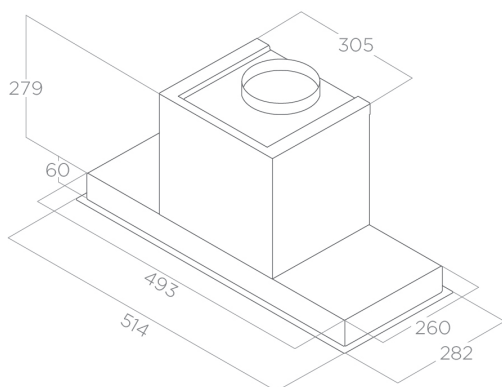

ÉCLAIRAGE

Type et puissance d'éclairage	Strip Led 1x7 W
Température Eclairage Kelvin	3500 K
Intensité Eclairage Lux	365 Lx

LOGISTIQUE

Code EAN	8020283036543
Poids net	9,3 kg
Poids brut	11,7 kg
Longueur emballage	425 mm
Largeur emballage	640 mm
Hauteur emballage	415 mm
Quantité par palette	16

- Strip led
- Energieklasse A
- Max. vermogen 690 m³/u.

Familie:
HIDDEN 2.0

Referentie:
PRF0092333A

Commerciële omschrijving:
HIDDEN 2.0 IX/A/60

INSTALLATIE

Breedte	60 cm
Wijze van installatie	Afvoer of recirculatie
Luchtafvoer	150 mm
Minimale afstand elektrische kookplaat	50 cm
Minimale afstand gas kookplaat	58 - 60 cm
Totale absorptie	277 W

VERLICHTING

Typer & Power verlichting	Strip Led 1x7 W
Lichtkleur Kelvin	3500 K
Lichtsterkte LUX	365 Lx

LOGISTIEK

EAN code	8020283036543
Netto gewicht	9,3 kg
Brutto gewicht	11,7 kg
Lengte verpakking	425 mm
Breedte verpakking	640 mm
Hoogte verpakking	415 mm
Hoeveelheid per palet	16