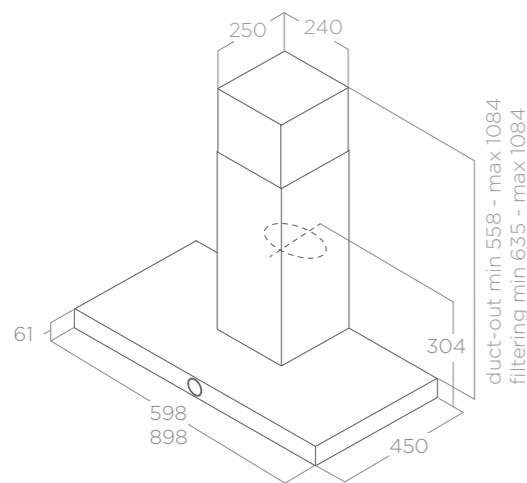

## LOL

DESIGN FABRIZIO CRISÀ

60 - 90 cm

Extraction Afzuiging

Acier inoxydable, noir effet soft touch (MOON EDITION)

Roestvrij staal, zwart soft-toucheffect (MOON EDITION)

CLASSE ÉNERGÉTIQUE (A+++/D)

ECLAIRAGE VERLICHTING	
Type Type	Led 2x2,5 W
Intensité Intensiteit	381 LUX
Température Temperatur	3500 K
PERFORMANCE PRESTATIE	
Commandes Bedieningen	Rotatif Électronique 3V+I Elektronische draaiknop 3S+I
Aspiration intensive Boostervermogen	680 m³/h
Niveau sonore min-max Geluidsniveau min-max	52 - 67 db(A)
Absorption totale Totale absorptie	255 W

## SPOT PLUS

DESIGN FABRIZIO CRISÀ

60 - 90 - 120 cm

Extraction Afzuiging

Acier inoxydable Roestvrij staal

CLASSE ÉNERGÉTIQUE (A+++/D)

ECLAIRAGE VERLICHTING	
Type Type	Led 2x2,5 W
Intensité Intensiteit	381 LUX
Température Temperatur	3500 K
PERFORMANCE PRESTATIE	
Commandes Bedieningen	Touch control avec display 3V+I Elektronisch bedieningspaneel met LCD 3S+I
Aspiration intensive Boostervermogen	620 m³/h
Niveau sonore min-max Geluidsniveau min-max	52 - 67 db(A)
Absorption totale Totale absorptie	205 W