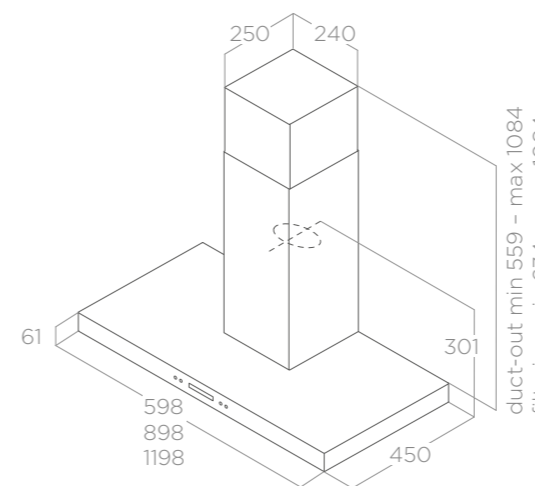

## SPOT PLUS

DESIGN FABRIZIO CRISÀ

60 - 90 - 120 cm

Extraction Afzuiging

Acier inoxydable Roestvrij staal

CLASSE ÉNERGÉTIQUE (A+++/D)

ECLAIRAGE VERLICHTING	
Type Type	Led 2x2,5 W
Intensité Intensiteit	381 LUX
Température Temperatur	3500 K
PERFORMANCE PRESTATIE	
Commandes Bedieningen	Touch control avec display 3V+I Elektronisch bedieningspaneel met LCD 3S+I
Aspiration intensive Boostervermogen	620 m³/h
Niveau sonore min-max Geluidsniveau min-max	52 - 67 db(A)
Absorption totale Totale absorptie	205 W