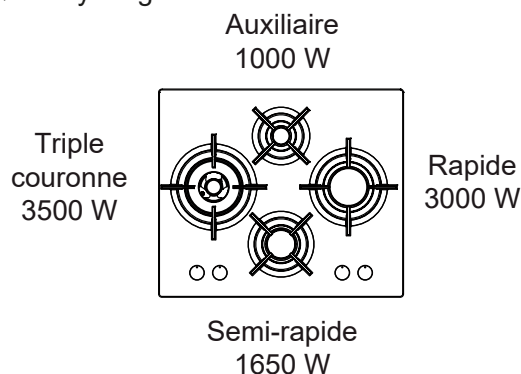

AV685HWH

TABLE VERRE GAZ 60 CM

Référence

AV685HWH

Couleur

Verre blanc

EAN

8033945389666

Performances

- ▶ 4 foyers gaz :

- ▶ Puissance gaz totale : 9,15 kW

Confort d'utilisation

- ▶ Commandes frontales par manettes
- ▶ Allumage une main

Sécurités

- ▶ Sécurité gaz par thermocouples

Équipement

- ▶ Grilles en fonte monofoyer
- ▶ Livrée en version gaz naturel
- ▶ Injecteurs gaz butane/propane fournis

Épaisseur du verre : 8 mm

- ▶ Puissance électrique d'installation : 0,6 W
- ▶ 1 A - 230 V - 50 Hz
- ▶ Cordon d'alimentation : 90 cm - Sans prise
- ▶ Joint d'étanchéité fourni

- ▶ Produit l x P : 600 x 510 mm
- ▶ Encastrement H x l x P : 50 x 550 x 470 mm
- ▶ Produit emballé H x l x P : 145 x 680 x 580 mm
- ▶ Poids net/brut : 12,5/15 kg