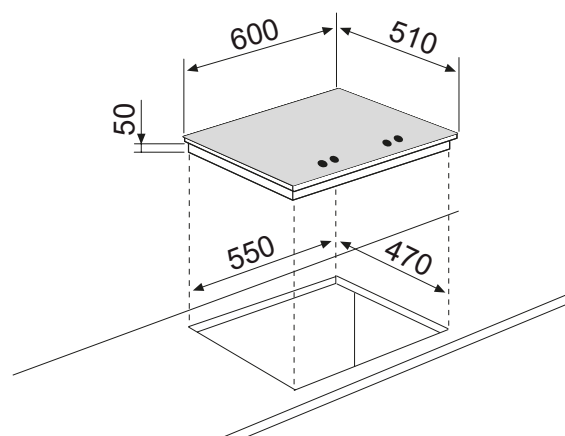

- ▶ Grilles en fonte monofoyer
- ▶ Livrée en version gaz naturel
- ▶ Injecteurs gaz butane/propane fournis

Épaisseur du verre : 8 mm

- ▶ Puissance électrique d'installation : 0,6 W
- ▶ 1 A - 230 V - 50 Hz
- ▶ Cordon d'alimentation : 90 cm - Sans prise
- ▶ Joint d'étanchéité fourni

- ▶ Produit l x P : 600 x 510 mm
- ▶ Encastrement H x l x P : 50 x 550 x 470 mm
- ▶ Produit emballé H x l x P : 145 x 680 x 580 mm
- ▶ Poids net/brut : 12,5/15 kg