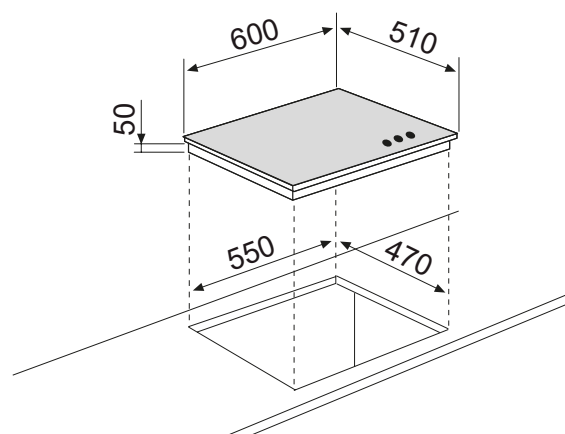

### Équipement

- ▶ Grilles en fonte monofoyer
- ▶ Livrée en version gaz naturel
- ▶ Injecteurs gaz butane/propane fournis

Épaisseur du verre : 8 mm

- ▶ Puissance électrique d'installation : 0,6 W
- ▶ 1 A - 230 V - 50 Hz
- ▶ Cordon d'alimentation : 90 cm - Sans prise
- ▶ Joint d'étanchéité fourni

- ▶ Produit l x P : 600 x 510 mm
- ▶ Encastrement H x l x P : 50 x 550 x 470 mm
- ▶ Produit emballé H x l x P : 145 x 680 x 580 mm
- ▶ Poids net/brut : 11,5/13 kg