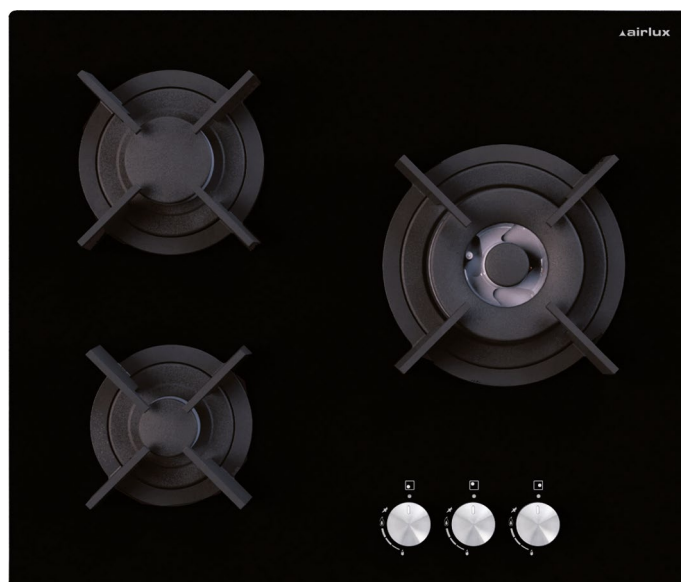

### Confort d'utilisation

- ▶ Commandes frontales par manettes
- ▶ Allumage une main

### Équipement

- ▶ Grilles en fonte monofoyer
- ▶ Livrée en version gaz naturel
- ▶ Injecteurs gaz butane/propane fournis

Épaisseur du verre : 8 mm

- ▶ Puissance électrique d'installation : 0,6 W
- ▶ 1 A - 230 V - 50 Hz
- ▶ Cordon d'alimentation : 90 cm - Sans prise
- ▶ Joint d'étanchéité fourni