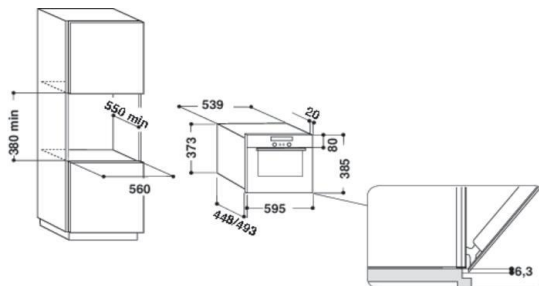

Couleur	Référence	12 NC	EAN
Inox Antitrace	AMW730IX	858773001900	8003437394768
Noir	AMW730NB	858773001920	8003437395000
Blanc	AMW730WH	858773001940	8003437394997