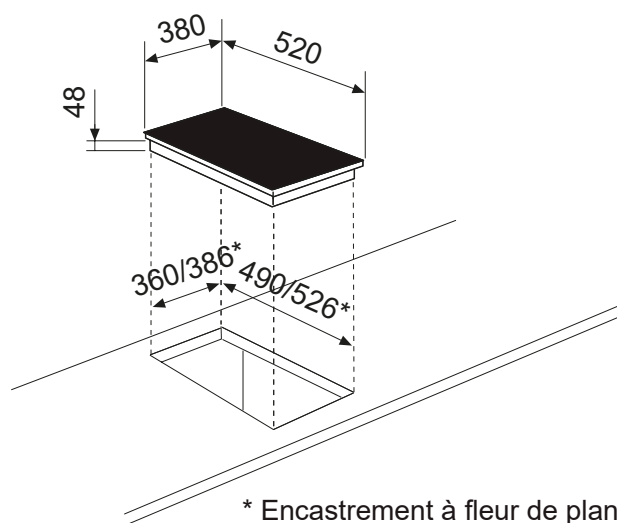

Performances

- ▶ 2 foyers Octoflex pouvant être reliés en 1 zone Flexi Nomade :

H 36 x l 22 cm
2100 W / 2600 W
3700 W

H 18 x l 22 cm
2100 W / 2600 W
3700 W

H 18 x l 22 cm
2100 W / 2600 W
3700 W

- ▶ Puissance électrique totale : 3,7 kW
- ▶ 2 double boosters

Épaisseur du verre (vitrocéramique) : 4 mm

- ▶ Puissance électrique d'installation : 3700 W
- ▶ 16 A - 230 V - 50/60 Hz
- ▶ Cordon d'alimentation : 120 cm - Sans prise
- ▶ Joint d'étanchéité fourni

- ▶ Produit l x P : 380 x 520 mm (R = 8 mm)
- ▶ Encastrement H x l x P : 48 x 360/386* x 490/526* mm
- ▶ Produit emballé H x l x P : 80 x 435 x 600 mm
- ▶ Poids net/brut : 6,8/7,8 kg