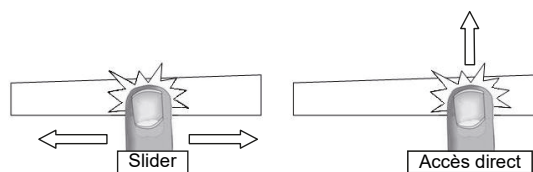

- Puissance électrique d'installation : 3700 W
- 16 A - 230 V - 50/60 Hz
- Cordon d'alimentation : 120 cm - Sans prise
- Joint d'étanchéité fourni

- Produit l x P : 380 x 520 mm (R = 8 mm)
- Encastrement H x l x P : 48 x 360/386* x 490/526* mm
- Produit emballé H x l x P : 80 x 435 x 600 mm
- Poids net/brut : 6,8/7,8 kg