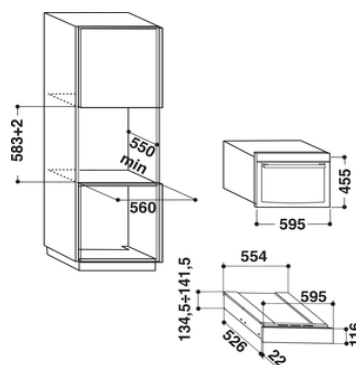

Finition

Inox Antitrace

Caractéristiques principales

Capacité
 Nombre de couverts
 Température maximale
 Charge maximale

20 Litres
 6 couverts
 soit 20 assiettes
 85°C
 25 kg

Equipements

Bouton marche/arrêt
 Voyant marche/arrêt
 Thermostat
 Choix de la température adaptée

Oui
 Oui
 de 40 à 85°C
 Symboles pour chaque

DIMENSIONS (HxLxP) en cm

Intérieures (HxLxP)
 Dimensions du produit
 Dimensions cavité du meuble
 Dimensions avec emballage
 Poids net/avec emballage (en kg)
 Alimentation

13x59,4x56,2
 13x59,4x56,2
 59,5x56x14
 21x65x65
 13,1/15,2
 220-240V / 50-60Hz / 13A

Couleur	Référence	12 NC	EAN
Inox iXelium	WD 142 IXL	858788201110	8 003 437 212 024
Inox Antitrace	WD 142 IX	858788201100	8 003 437 212 017
Inox Antitrace	AKB 655 IX	852465501100	8 003 437 212 031
Version non chauffante			