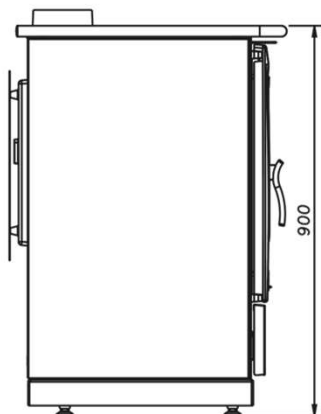

ARMONNIE

Cuisinière bois 10,5kW

GODIN

Réf 241100 : ARMONNIE

GAMME BOIS

Caractéristiques:

- Puissance: 10,5kW
- Bûche 50cm
- Rendement : 85,0%
- CO : 0,07%
- Particules : 23mg/Nm3
- COV : 58mg/Nm3
- NOx : 101mg/Nm3
- Niveau : A
- EEI : 99
- Indice I' : 0,3
- Rendement saisonnier 75,0%
- NF EN 12815
- Poids : 170kg
- Sortie : dessus ou arrière Ø 139ext