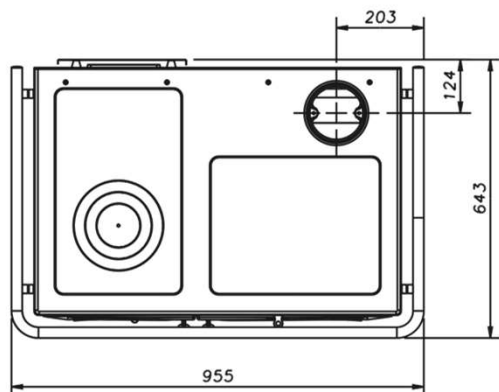

ARMONNIE

Cuisinière bois 10,5kW

GODIN

Réf 241100 : ARMONNIE

GAMME BOIS

Caractéristiques:

- Puissance: 10,5kW
- Bûche 50cm
- Rendement : 85,0%
- CO : 0,07%
- Particules : 23mg/Nm3
- COV : 58mg/Nm3
- NOx : 101mg/Nm3
- Niveau : A
- EEI : 99
- Indice I' : 0,3
- Rendement saisonnier 75,0%
- NF EN 12815
- Poids : 170kg
- Sortie : dessus ou arrière Ø 139ext