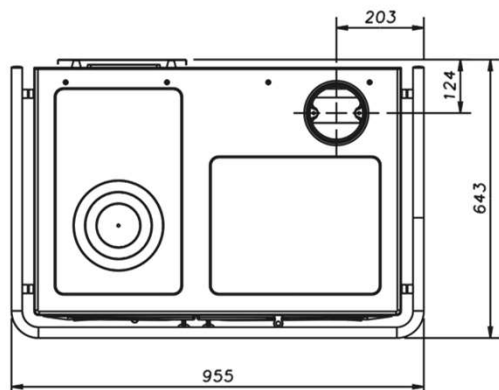

ARMONNIE 2

Cuisinière bois 10,5kW

GODIN

Réf 241100 : ARMONNIE 2

GAMME BOIS

Caractéristiques:

- Puissance: 10,5kW
- Bûche 50cm
- Rendement : 85,0%
- CO : 0,07%
- Particules : 23mg/Nm3
- COV : 58mg/Nm3
- NOx : 101mg/Nm3
- Niveau : A
- EEI : 99
- Indice I' : 0,3
- Rendement saisonnier 75,0%
- NF EN 12815
- Poids : 170kg
- Sortie : dessus ou arrière Ø 139ext