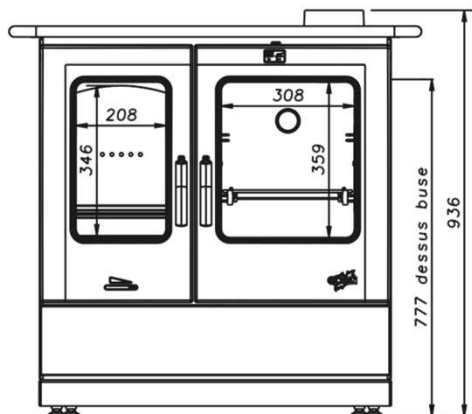

ARMONNIE

Cuisinière bois 10,5kW

GODIN

Réf 241100 : ARMONNIE

GAMME BOIS

Caractéristiques:

- Puissance: 10,5kW
- Bûche 50cm
- Rendement : 85,0%
- CO : 0,07%
- Particules : 23mg/Nm3
- COV : 58mg/Nm3
- NOx : 101mg/Nm3
- Niveau : A
- EEI : 99
- Indice I' : 0,3
- Rendement saisonnier 75,0%
- NF EN 12815
- Poids : 170kg
- Sortie : dessus ou arrière Ø 139ext