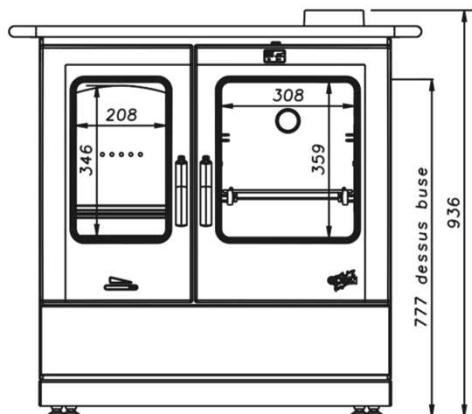

ARMONNIE 2

Cuisinière bois 10,5kW

GODIN

Réf 241100 : ARMONNIE 2

GAMME BOIS

Caractéristiques:

- Puissance: 10,5kW
- Bûche 50cm
- Rendement : 85,0%
- CO : 0,07%
- Particules : 23mg/Nm3
- COV : 58mg/Nm3
- NOx : 101mg/Nm3
- Niveau : A
- EEI : 99
- Indice I' : 0,3
- Rendement saisonnier 75,0%
- NF EN 12815
- Poids : 170kg
- Sortie : dessus ou arrière Ø 139ext