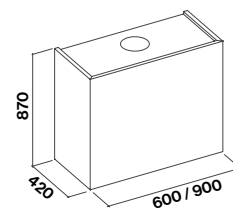

Les panneaux de la version personnalisable ne sont pas livrés. Pour cette version, les commandes sont électroniques rétro-éclairées sous le corps de hotte.